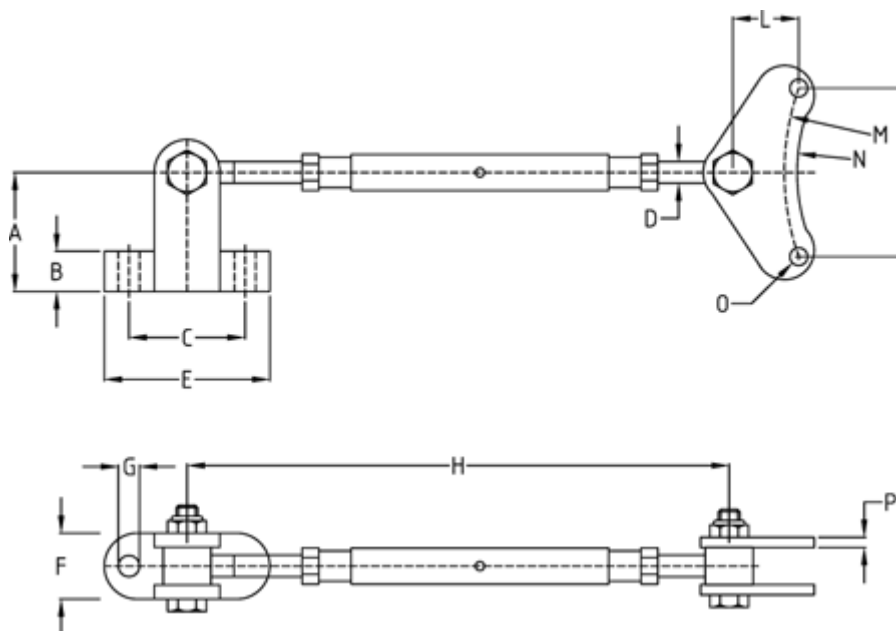

Varenummer: 295008003  
 Beskrivelse: Momentstøtte for TA80/TA80D

## Mål

a	= 45	H max = 410
B	= 20	H min = 260
Betegnelse	= TA80/TA80D	I = 218.0
C	= 85	L = 102
D	= M16	M = 285.0
E	= 135	N = 272
F	= 50	O = 13.0
G	= 14.5	P = 6